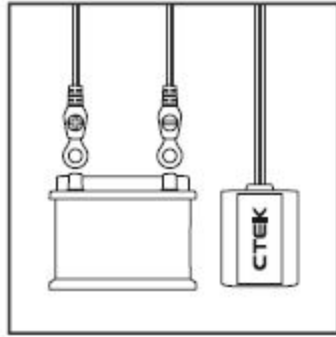

Stáhnout do smartphonu aplikaci CTEK Battery Sense zdarma

1.

3.

Připojit Battery Sense k baterii

2.

4.

Zapnout Bluetooth a spárovat Battery Sense s mobilem

Compatible with: