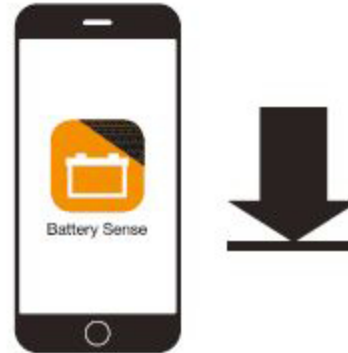

Stáhnout do smartphonu aplikaci CTEK Battery Sense zdarma

1.

3.

Připojit Battery Sense k baterii

2.

4.

Zapnout Bluetooth a spárovat Battery Sense s mobilem

Compatible with: