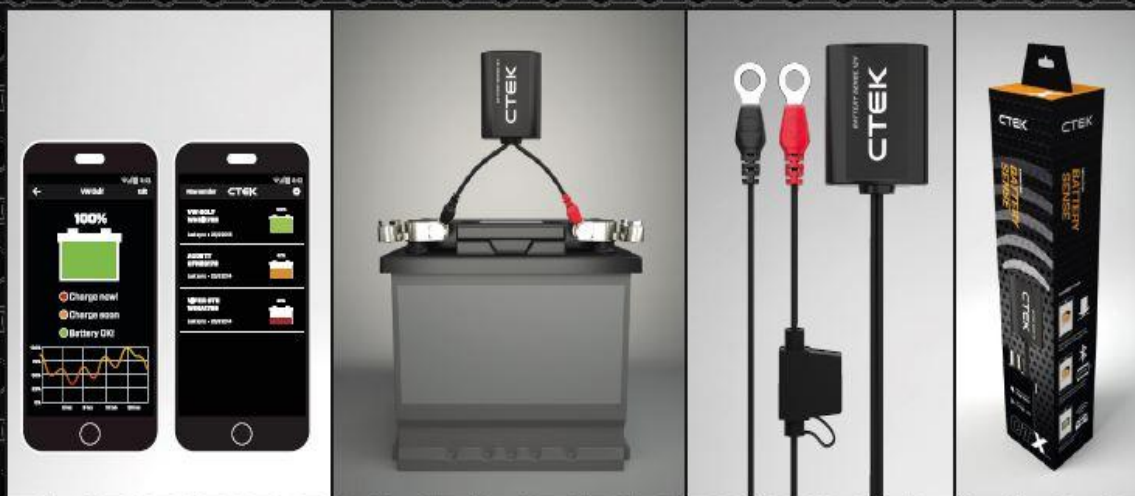

CTX BATTERY SENSE

Battery Sense je užitečný, jednoduchý a zábavný nástroj pro snadné řízení stavu autobaterií.

Může být použit pro monitorování VŠECH 12V baterií.

Nepřetržitě sleduje stav nabití baterií.

Oznámení na mobil v případě vybití baterie na kritickou úroveň

Díky snadno použitelné aplikaci, kterou stáhnete do vašeho chytrého telefonu, můžete kontrolovat stav vaší baterie - přes Bluetooth, 24/7/365 - přímo z vaší kapsy.

Musíte jen připojit Battery Sense, stáhnout si do mobilu aplikaci a již nemusíte se starat o tom, kdy dobít svou baterii.

Stačí jen přijít ke svému vozu a Battery Sense bude s Vámi mluvit přes Bluetooth, aniž byste musel nastartovat auto.

Pro 12V olověné startovací baterie od 4,5 Ah (WET; MF; CA/CA; AGM a GEL)

Mobilní aplikace - přes Bluetooth

Nepřetržitě sleduje stav nabití baterií

Oznámení na mobil v případě vybití baterie na kritickou úroveň

Záruka 2 roky

PŘIPOJIT APLIKACI

PŘIPOJIT INDIKÁTOR

Připojit očky k pólmům baterie.