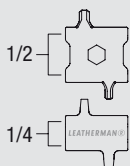

Odstraňování a změna článků
Odstraňovanie a zmena článkov