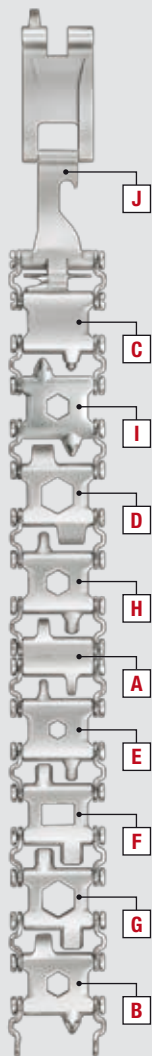

**A** DÍL / DIEL 1

3/32 malý plochý šroubovák / skrutkovač  
1/8 plochý šroubovák / skrutkovač

**B** DÍL / DIEL 2

křížový šroubovák č. 1–2 / křížový skrutkovač č. 1–2  
1/4 klíč / kľúč  
3/16 střední plochý šroubovák / skrutkovač

**C** DÍL / DIEL 4

háček na vyndávání SIM / háčik na vyberanie SIM  
řezací hák / rezací hák  
hrot na rozbíjení skla / hrot na rozbíjanie skla

**D** DÍL / DIEL 6

5/16 plochý velký šroubovák / velký skrutkovač  
3/8 klíč / kľúč  
1/4 plochý šroubovák / skrutkovač

**E** DÍL / DIEL 7

inbus 1/8  
3/16 klíč / kľúč  
inbus 3/32

**F** DÍL / DIEL 8

inbus 3/16  
klíč na kyslíkové lahve / kľúč na kyslíkové fľaše  
inbus 1/4

**G** DÍL / DIEL 9

inbus 5 mm  
10 mm klíč / kľúč  
inbus 6 mm

**H** DÍL / DIEL 10

inbus 3 mm  
8 mm klíč / kľúč  
inbus 4 mm

**I** DÍL / DIEL 12

křížový šroubovák č. 2 / křížový skrutkovač č. 2  
6 mm klíč / kľúč  
křížový šroubovák č. 1 / křížový skrutkovač č. 1

**J** PŘEZKA / PRACKA