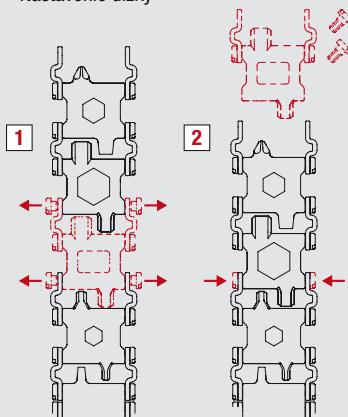

**E** DÍL / DIEL 7

inbus 1/8  
3/16 klíč / kľúč  
inbus 3/32

**F** DÍL / DIEL 8

inbus 3/16  
klíč na kyslíkové lahve / kľúč na kyslíkové fľaše  
inbus 1/4

**G** DÍL / DIEL 9

inbus 5 mm  
10 mm klíč / kľúč  
inbus 6 mm

**H** DÍL / DIEL 10

inbus 3 mm  
8 mm klíč / kľúč  
inbus 4 mm

**I** DÍL / DIEL 12

křížový šroubovák č. 2 / křížový skrutkovač č. 2  
6 mm klíč / kľúč  
křížový šroubovák č. 1 / křížový skrutkovač č. 1

**J** PŘEZKA / PRACKA

1/4 čtyřhranný nástavec / štvorhranný nadstavec  
otvírák na lahve / otvárač na fľaše  
čtyřhranný klíč / štvorhranný kľúč

**TREAD**  
✈️ ⚡ ⚙️ ⚒️

nerezová ocel / ocel'

černá / čierna varianta

vhodný do letadla / do lietadla

**Odstraňování a změna článků**  
**Odstraňovanie a zmena článkov**

**Nastavení délky**  
**Nastavenie dĺžky**

**Otvírání spony**  
**Otváranie spony**

**Doporučené umístění pro řezací hák**  
**Odporúčané umiestnenie pre rezačí hák**