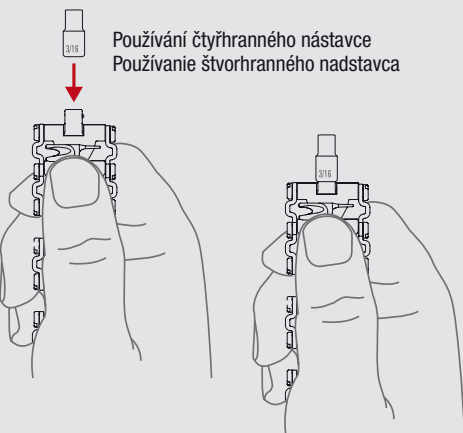

1/4 čtyřhranný nástavec / štvorhranný nadstavec  
otvírák na lahve / otvárač na fľaše  
čtyřhranný klíč / štvorhranný kľúč

**TREAD**  
✈️ ⚡ ⚙️ ⚒️

nerezová ocel / ocel'

černá / čierna varianta

vhodný do letadla / do lietadla

**Odstraňování a změna článků**  
**Odstraňovanie a zmena článkov**

**Nastavení délky**  
**Nastavenie dĺžky**

**Otvírání spony**  
**Otváranie spony**

**Doporučené umístění pro řezací hák**  
**Odporúčané umiestnenie pre rezačí hák**

**Používání nástrojů**  
**Používanie nástrojov**

**Používání čtyřhranného nástavce**  
**Používanie štvorhranného nadstavca**

LeathermanCZ

bit.ly/LeathermanCZ

LEATHERMAN • LEDLENSER  
**100% ORIGINAL**  
 Registrační kód:   
Kód registrujte na [www.leatherman.cz](http://www.leatherman.cz) / [www.leatherman.sk](http://www.leatherman.sk)  
 Používajte samolepiacu štičku s kódom.