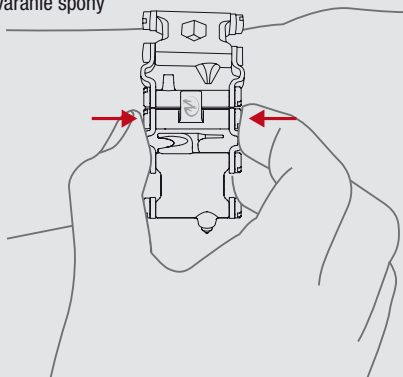

Otvírání spony
Otváranie spony