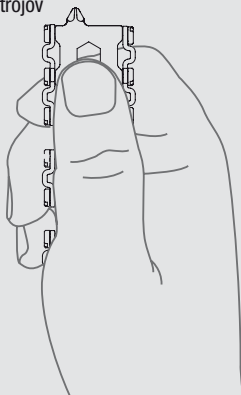

Používání nástrojů
Používanie nástrojov