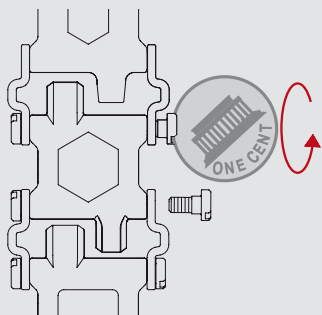

Odstraňování a změna článků
Odstraňovanie a zmena článkov