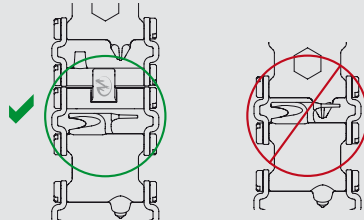

1/4 čtyřhranný nástavec / štvorhranný nadstavec  
otvírák na lahve / otvárač na fľaše  
čtyřhranný klíč / štvorhranný kľúč

**TREAD**  
✈️ ⚡ ⚙️ ⚒️

nerezová ocel / ocel'

černá / čierna varianta

vhodný do letadla / do lietadla

**Odstraňování a změna článků**  
**Odstraňovanie a zmena článkov**

**Nastavení délky**  
**Nastavenie dĺžky**

**Otvírání spony**  
**Otváranie spony**

**Doporučené umístění pro řezací hák**  
**Odporúčané umiestnenie pre rezačí hák**